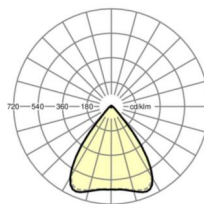

параметры

номер заказа	19437006020
код EAN	4020863410804
номер таможенного тарифа	94051190
Знак прохождения контроля	IP 64, класс защиты I, ENEC10 VDE, F, D, HACCP DIN10500/Food/IFS-пригодность для применения/BRC, Indoor, CE
Степень ударопрочности IK	IK03 (-20°C bis 40°C)
Температура окружающей среды	ta -20°C в 40°C
Особые свойства	Готовность к IoT «Ready for IoT»
Гарантийный срок	5 лет
Государственные программы поддержки	BEG - государственные субсидии для энергосберегающих зданий (действительна только для Германии)

электротехника

Балласт	Электронный драйвер DALI2 (1 штука)
Мощность системы	37W
сетевое напряжение	230V/50Hz
автоматический предохранитель (пусковой ток)	13 штук/B10, 21 штук/B16, 21 штук/C10, 35 штук/C16
класс энергосбережения/Источник света	D

Оптика

Оснастка	LED, цветопередача/оттенок света CRI ≥ 80 / 4000K
Допуск для координаты цветности (MacAdam)	3SDCM
Фотобиологическая безопасность (светильник)	RG1
Номинальный световой поток	6070lm
Срок службы LED	50000h L80/B10 (Tq 40°C)
светоотдача светильников	162lm/W
Угол излучения	80° (C0) / 80° (C90)
UGR поп./вдоль	17.9 / 18.0

DEEP-LINK

<https://www.regiolum.de/ru/article/19437006020>

Ссылка	LED 6000lm 840
ηLB	100 %
Φ ↓/↑	98 % / 2 %
UGR поп./вдоль	17.9 / 18.0